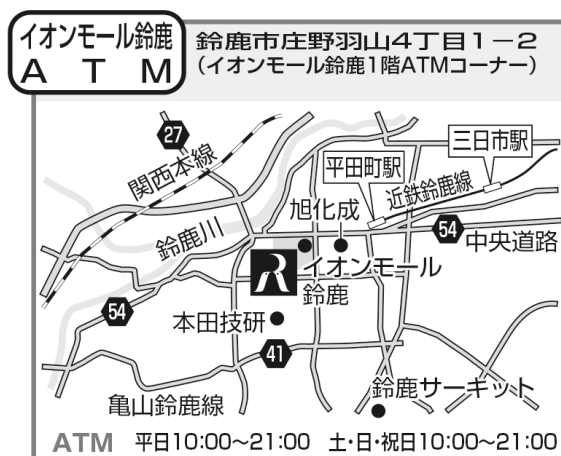

2025年1月17日

お客さま 各位

東海労働金庫

「イオンモール鈴鹿ATM」開設のお知らせ

日頃は、東海ろうきんをご利用いただき誠にありがとうございます。

この度、2025年1月27日（月）より「イオンモール鈴鹿ATM」（三重県鈴鹿市庄野羽山4丁目1-2 イオンモール鈴鹿1階ATMコーナー）を開設することとなりましたので、ご案内申し上げます。

記

1. 開設日

2025年1月27日（月） 10:00～

2. 住所

三重県鈴鹿市庄野羽山4丁目1-2 イオンモール鈴鹿1階ATMコーナー

3. ATMご利用時間

平日	10:00～21:00
土・日・祝日	10:00～21:00

4. お問い合わせ先

東海労働金庫 鈴鹿支店
（フリーダイヤル 0120-191602）
平日9:00～17:00
〒513-0806
三重県鈴鹿市算所二丁目3番8号

以上