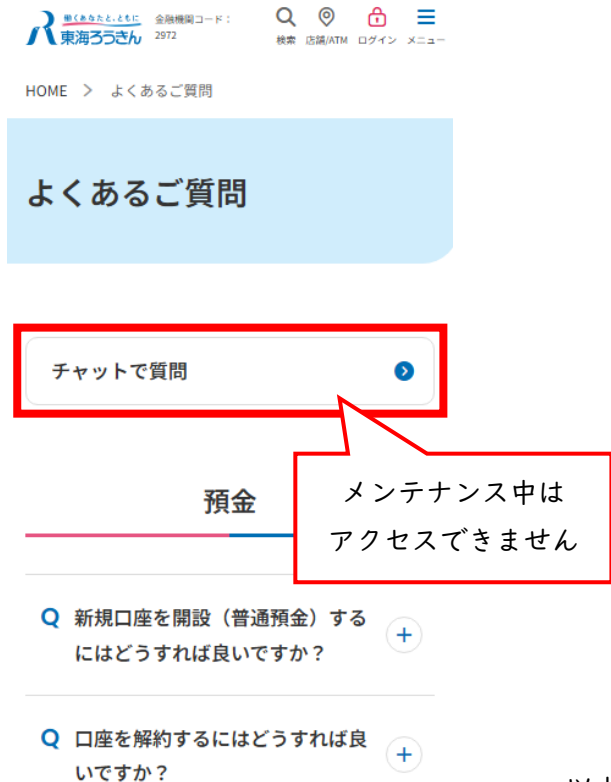

2026年6月22日

お客さま 各位

東海労働金庫

チャットお問合せ機能 メンテナンスのお知らせ

日頃は東海ろうきんをご利用いただき、誠にありがとうございます。

このたび、ホームページ内「チャットお問合せ機能」のメンテナンスを行うため、下記のとおりサービスを休止させていただきます。

お客さまにはご不便をおかけいたしますが、ご理解を賜りますようお願い申し上げます。

記

1. サービスの休止日時（メンテナンス日時）

サービス	休止日時
チャットお問合せ機能	2026年6月29日（月） 16:00~20:00

※作業状況によって休止時間が前後する可能性があります。

下記イメージの赤枠が該当箇所となります。

以上