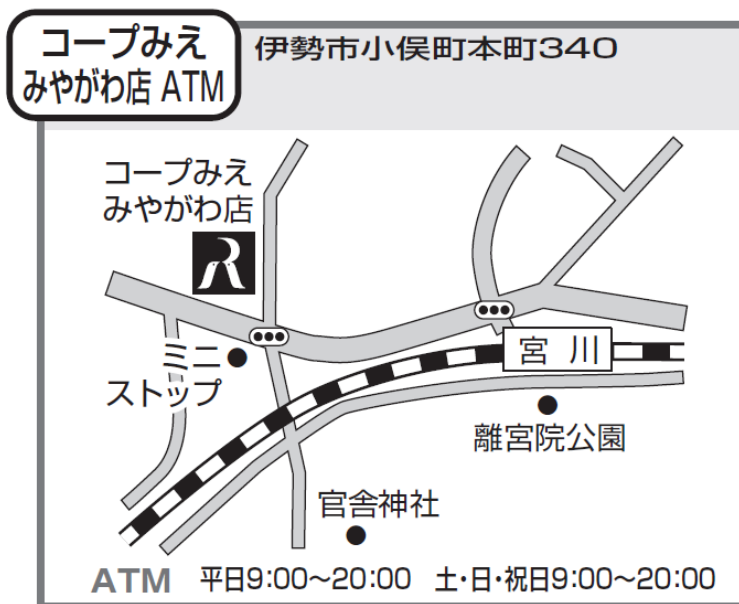

2024年6月3日

お客さま 各位

東海労働金庫

「コープみえ みやがわ店 ろうきんATM」営業再開のお知らせ

日頃は、東海ろうきんをご利用いただき誠にありがとうございます。

お客さまにはご不便をおかけしておりましたが、「コープみえ みやがわ店」様のリニューアルオープンにあわせて、「コープみえ みやがわ店 ろうきんATM」（三重県伊勢市小俣町本町340）の営業を再開させていただくことになりました。

今後ともどうぞ変わらぬご愛顧のほどお願い申し上げます。

記

1. 営業再開日

2024年6月27日（木） 午前9：00～

2. ATM設置場所

以上